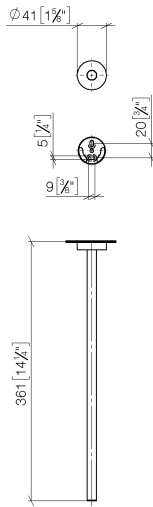

Porte-serviette en une partie ayant une fixation mono point - Champagne
brossé (Or 22cts)

LISSÉ

83 215 979

- rosace Ø 40 mm
- saillie 360 mm

S'adapte aux gammes suivantes : LISSÉ,
META

	Champagne brossé (Or 22cts)	83 215 979-46
	Chrome	83 215 979-00
	Platine brossé	83 215 979-06
	Dark Chrome	83 215 979-19
	Or clair	83 215 979-26
	Or clair brossé	83 215 979-27
	Noir mat	83 215 979-33
	Bronze brossé	83 215 979-42
	Champagne (Or 22cts)	83 215 979-47
	Chrome brossé	83 215 979-93
	Dark Platinum brossé	83 215 979-99

Porte-serviette en une partie ayant une fixation mono point - Champagne
brossé (Or 22cts)

LISSÉ

83 215 979
mm [inches]

Porte-serviette en une partie ayant une fixation mono point - Champagne
brossé (Or 22cts)

LISSÉ

83 215 979
Les pièces pour les
autres finitions
peuvent être
trouvées ici : Chrome

Liste des pièces de rechange

N°	Article Numéro	Désignation	Fréquence de montage	Délai de livraison
1	90 17 97 566 00-46	patte de fixation	1	30
2	08 27 97 500-46	rosace	1	30
3	08 30 11 516 90	anneau	1	2
4	08 17 97 560 90	patte de fixation	1	2
5	05 30 31 025 00 90	set de fixation	1	2
6	08 17 97 501 07	patte de fixation	1	2