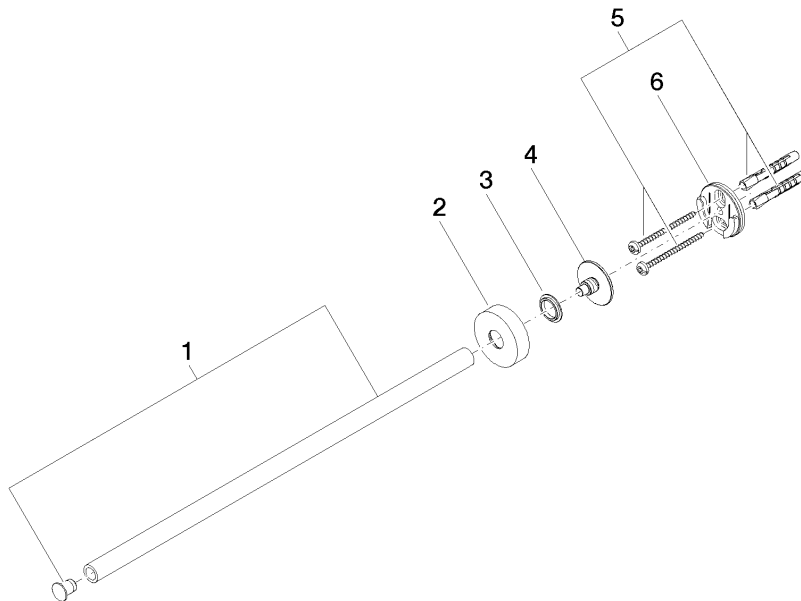

Porte-serviette en une partie ayant une fixation mono point - Champagne
brossé (Or 22cts)

LISSÉ

83 215 979

- rosace Ø 40 mm
- saillie 360 mm

S'adapte aux gammes suivantes : LISSÉ,
META

	Champagne brossé (Or 22cts)	83 215 979-46
	Chrome	83 215 979-00
	Platine brossé	83 215 979-06
	Dark Chrome	83 215 979-19
	Or clair	83 215 979-26
	Or clair brossé	83 215 979-27
	Noir mat	83 215 979-33
	Bronze brossé	83 215 979-42
	Champagne (Or 22cts)	83 215 979-47
	Chrome brossé	83 215 979-93
	Dark Platinum brossé	83 215 979-99

Porte-serviette en une partie ayant une fixation mono point - Champagne
brossé (Or 22cts)

LISSÉ

83 215 979
mm [inches]

Porte-serviette en une partie ayant une fixation mono point - Champagne
brossé (Or 22cts)

LISSÉ

83 215 979
Les pièces pour les
autres finitions
peuvent être
trouvées ici : Chrome

Liste des pièces de rechange

N°	Article Numéro	Désignation	Fréquence de montage	Délai de livraison
1	90 17 97 566 00-46	patte de fixation	1	30
2	08 27 97 500-46	rosace	1	30
3	08 30 11 516 90	anneau	1	2
4	08 17 97 560 90	patte de fixation	1	2
5	05 30 31 025 00 90	set de fixation	1	2
6	08 17 97 501 07	patte de fixation	1	2